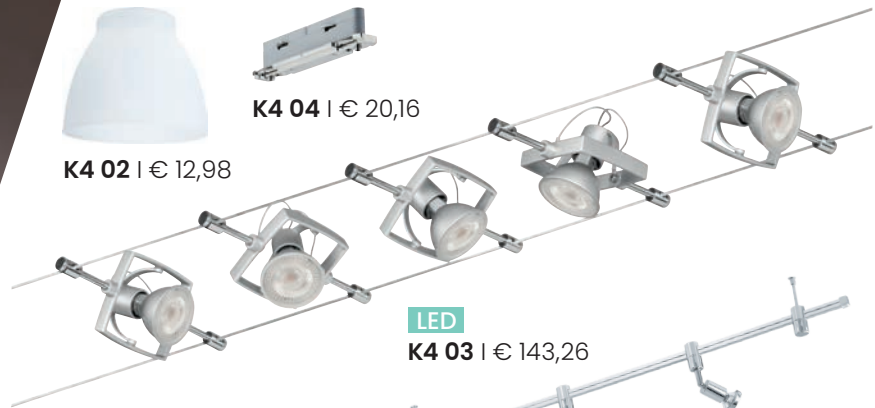

K4 02 | € 12,98

K4 04 | € 20,16

LED

K4 03 | € 143,26