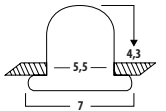

M4 11 | € 13,69 | weiß
M4 12 | € 22,24 | gold
M4 13 | € 16,87 | chrom
M4 14 | € 19,99 | chrom-matt
M4 15 | € 22,93 | nickel-gebürstet