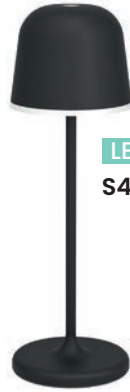

S4 24 | € 120,96

S4 19 | € 63,50

S4 16 | € 50,40

LED

S4 23 | € 80,64

LED

S4 22 | € 80,64

LED