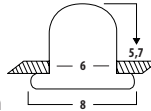

M4 06 | € 7,69 | weiß
M4 07 | € 13,74 | gold
M4 08 | € 9,13 | chrom
M4 09 | € 13,24 | chrom-matt
M4 10 | € 13,24 | nickel-gebürstet