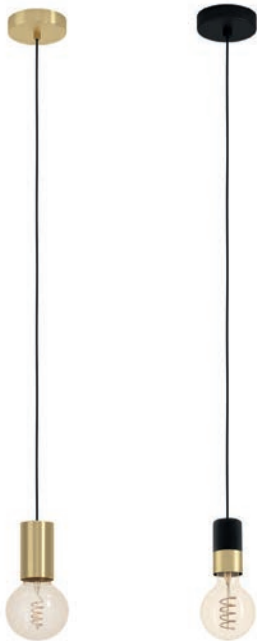

L4 18 | € 30,24 L4 19 | € 25,20