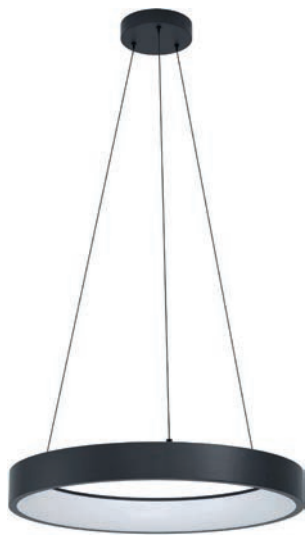

F4 15

Art.-Nr. 3374300
B.30cm H.15cm T.8cm, satin, Glas matt, 1xE27 max.60W

F4 16

Art.-Nr. 5468019
Ø 24cm H.2,4cm, chrom, Kunststoff weiß, 24W LED
1980lm warmweiß 3000K, inkl. LM

LED
F4 13 | € 69,99 | Ø 37cm