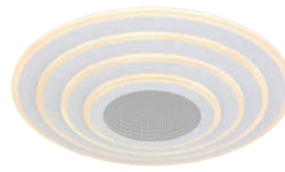

LED
A4 14 | € 229,99