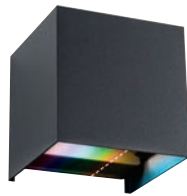

LED

T4 01 | € 83,02