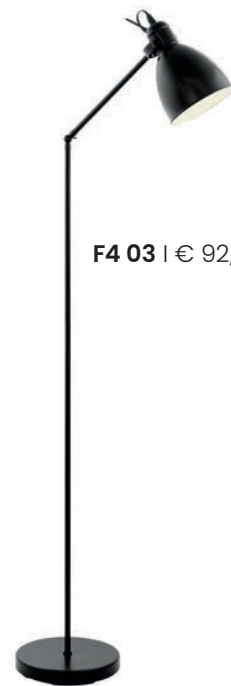

E4 31
Art.-Nr. 6464742
Lichtaustritt einstellbar, B.11cm H.10cm Ausl. 10cm, gold, 2x3W LED 620lm warmweiß 3000K, inkl. LM

F4 25

F4 01 | € 37,30

LED
F4 04 | € 60,48

LED
F4 06 | € 84,67

F4 02 | € 55,44

LED
F4 05 | € 60,48

LED
F4 07 | € 50,40

LED
F4 08 | € 84,67

LED
F4 09 | € 181,44

F4 03 | € 92,74

LED
F4 10 | € 352,80 | Ø 60cm

F4 01

Art.-Nr. 1920774
Ø 40cm H.11cm, chrom, Glas alabasterweiß, 1xE27
60W, exkl. LM

F4 02