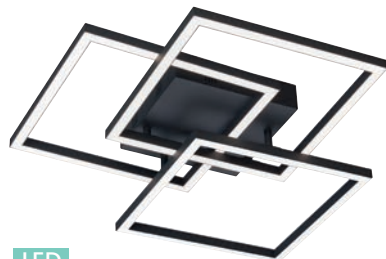

LED
A4 23 | € 369,-

LED
A4 15 | € 209,-

LED
A4 19 | € 215,-

LED
A4 22 | € 709,-

LED
A4 20 | € 249,-

LED
A4 21 | € 269,-

A4 15
Art.-Nr. 6464823
mit Fußdimmer, B.53,5cm Ø Sockel 23cm Höhenverstellbar 90cm bis 130cm, nickelfarben, 6W LED 730lm tunable white 2700/3350/4000K, inkl. LM