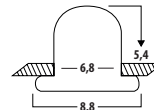

M4 16 | € 18,80 | weiß
M4 17 | € 23,68 | gold
M4 18 | € 22,30 | chrom
M4 19 | € 27,74 | chrom-matt
M4 20 | € 27,74 | nickel-gebürstet
M4 21 | € 24,37 | schwarz-chrom